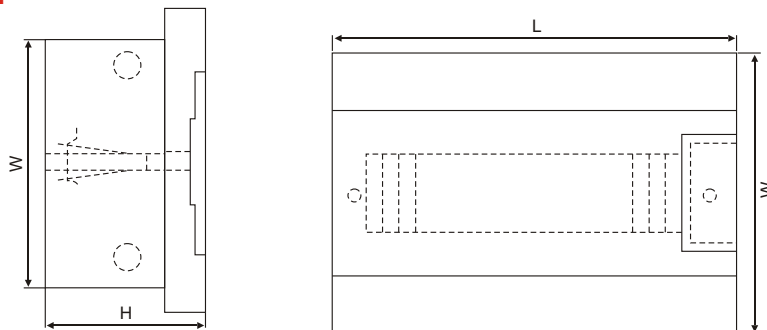

HA-12ways

HK-8ways

LGD-12ways(N)

Plastic Distribution Box

HA-12ways Plastic Distribution Box

Dimension:

Type	Lenght(mm)	Width(mm)	Height(mm)
HA 2-4ways(IP65)	140	210	100
HA 8ways(IP65)	215	210	100
HA 12ways(IP65)	300	260	140
HA 18ways(IP65)	410	285	140
HA 24ways(IP65)	415	300	140

HK-8ways Plastic Distribution Box

Dimension:

Type	Lenght(mm)	Width(mm)	Height(mm)
HK 2-5ways(IP65)	140	140	105
HK 8ways(IP65)	185	185	105
HK 12ways(IP65)	270	195	105
HK 18ways(IP65)	370	195	105

LGD-12ways(N) Plastic Distribution Box

Dimension:

Type	Lenght(mm)	Width(mm)	Height(mm)
LGD 3ways	115	138	75
LGD 6ways	180	155	90
LGD 8ways	190	220	90
LGD 12ways	298	198	100
LGD 18ways	415	212	90
LGD 24ways	300	323	90